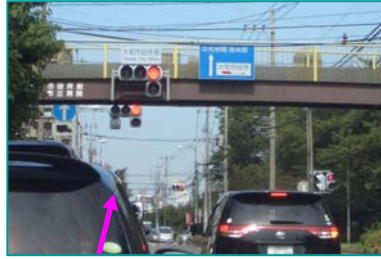

※印刷してご利用ください

■ 市役所通り 南方面 R246バイパスから

① 市役所通りとR246交差点を北上します

② 市役所前を直進します

③ 右手にオークシティを見ながら直進します

④ 南林間駅入口T字路を直進します

⑤ 中央林間交差点を右折します

⑥ 右手に当院があります